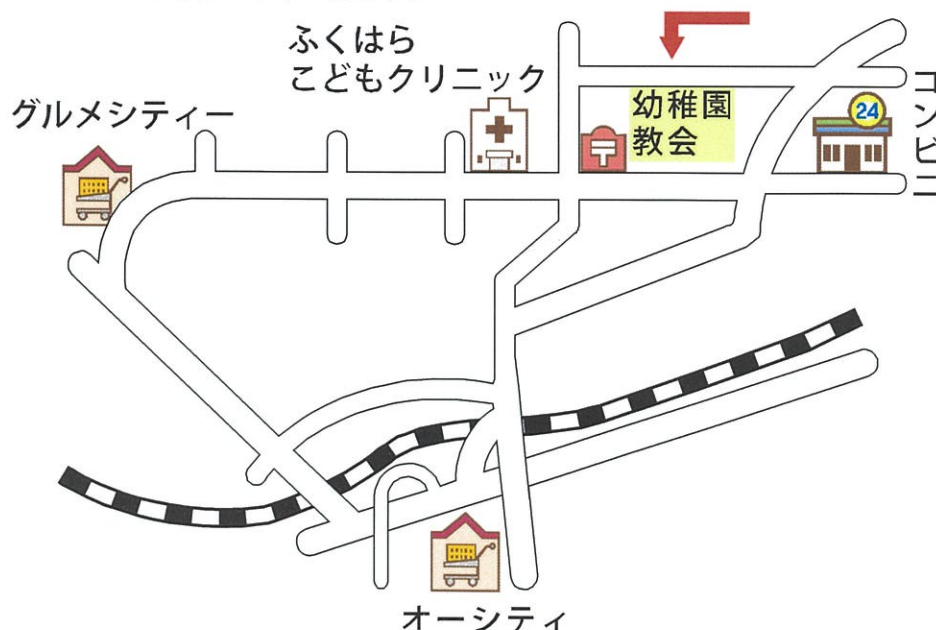

田 辺 聖 公 会

日 時： 10月24日（土）
13：00～17：30

田辺聖公会では1979年に幼稚園園舎と礼拝堂を一体化させた建物を建築いたしました。礼拝堂が3階にある構造上、時代の流れの中でバリアフリー等の課題が浮上するようになってきました。そこで別棟で礼拝堂を建築しようという計画が持ち上がり、無事に竣工することが出来ました。「マリア礼拝堂」と名付けられた礼拝堂の内覧会を実施します（教会名はそのままです）。どうぞお気軽にご見学下さい。

参加費用： 無料
場 所： 当礼拝堂

646-0027 田辺市朝日ヶ丘 12-9

（シオン幼稚園横隣り）

Tel: 0739-34-3006

※マスク着用と手指消毒にご協力下さい

マリア礼拝堂内覧会